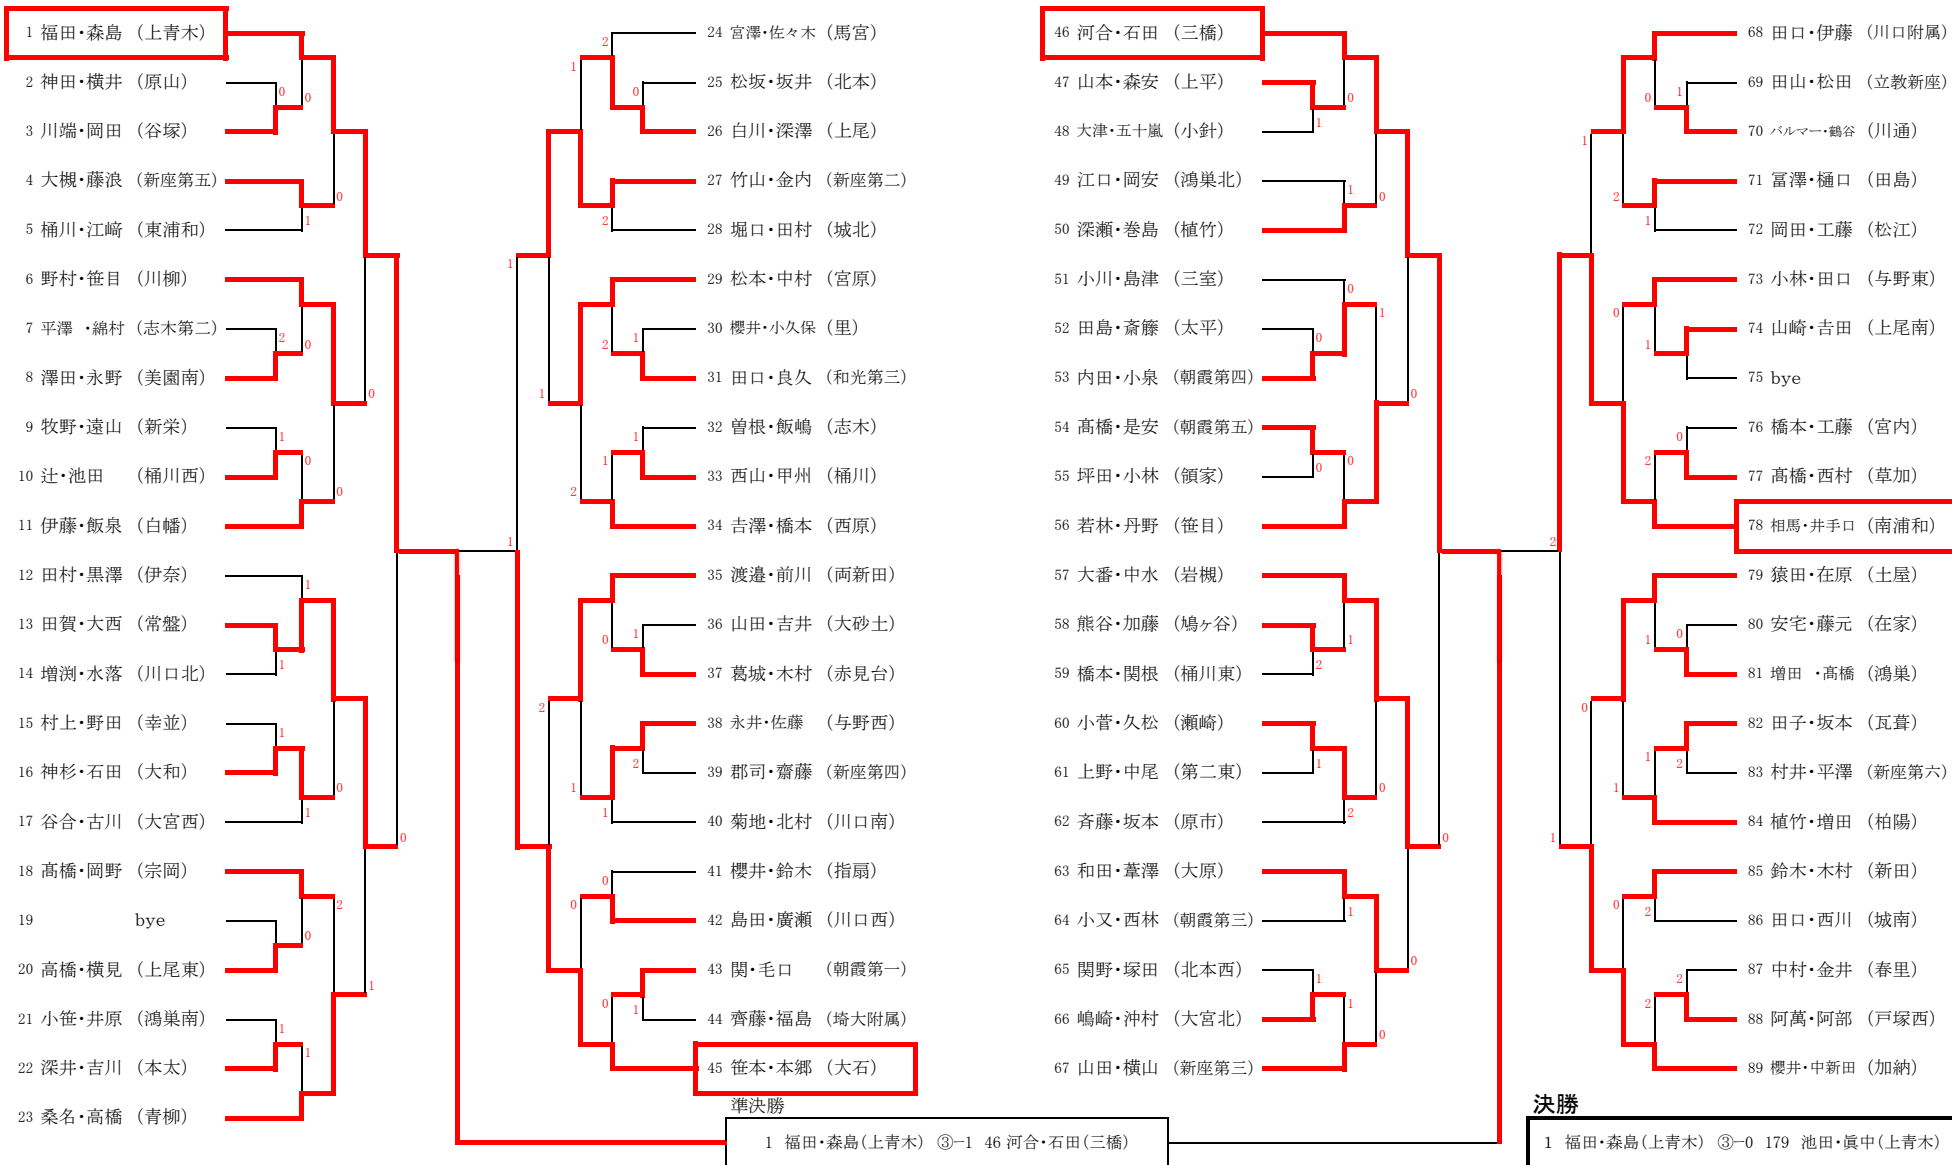

令和6年度 県選抜中学生ソフトテニス新人大会(男子個人の部)①

前年度優勝 森島・小吉ペア(川口市立上青木中学校)

※番号に○が付いているペアは、初戦審判です。2試合目以降は、敗者審判となります。
 ※本日の試合は、全て5ゲームになります。
 ※ベンチ入りには選れないようにお願いします。また、ボール拾いにもご協力をお願いします。
 ※ベンチコーチはありません。

県選抜中学生ソフトテニス新人大会
 令和6年8月17日
 大宮第二公園

令和6年度 県選抜中学生ソフトテニス新人大会(男子個人の部)②

※番号に○が付いているペアは、初戦審判です。2試合目以降は、敗者審判となります。
 ※本日の試合は、全て5ゲームになります。
 ※ベンチ入りに遅れないようにお願いします。また、ボール拾いにもご協力をお願いします。
 ※ベンチコーチはありません。

県選抜中学生ソフトテニス新人大会
 令和6年8月17日
 大宮第二公園